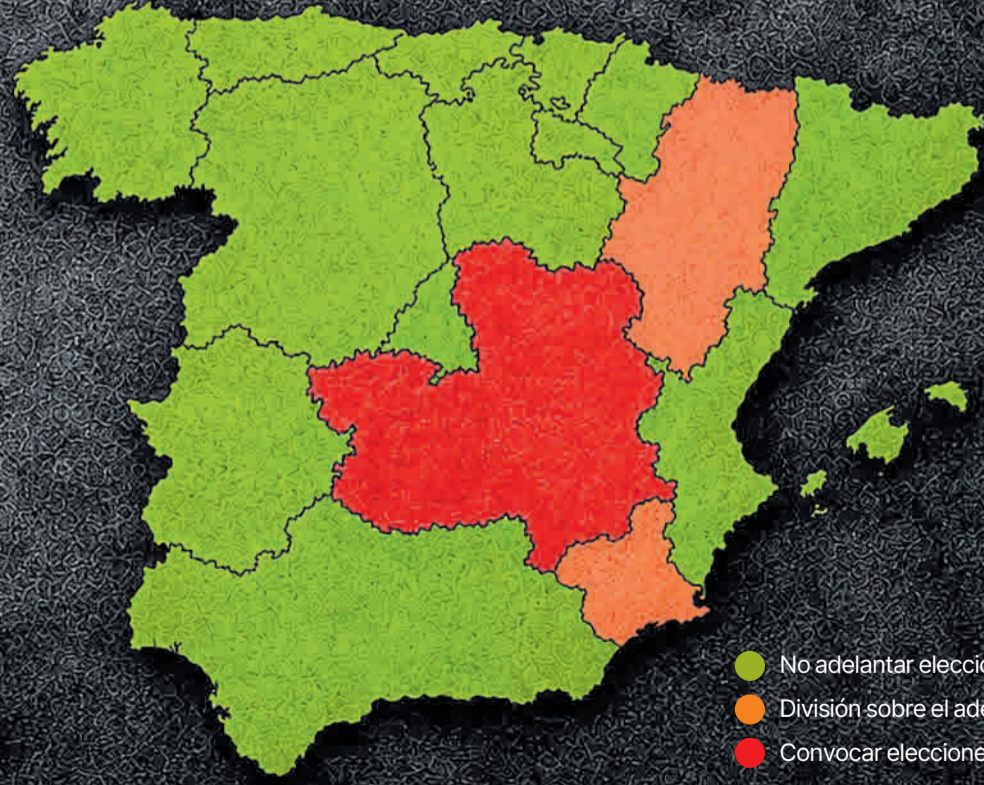

LA JUSTICIA SACUDE LAS BASES SOCIALISTAS

# EL PSOE, en la encrucijada

Las 17 federaciones se debaten entre el apoyo a Sánchez y el adelanto electoral tras los escándalos y las derrotas en las urnas

Director: ALBERT SÁEZ

Precio: 3 €

DOMINGO  
31 de mayo de 2026