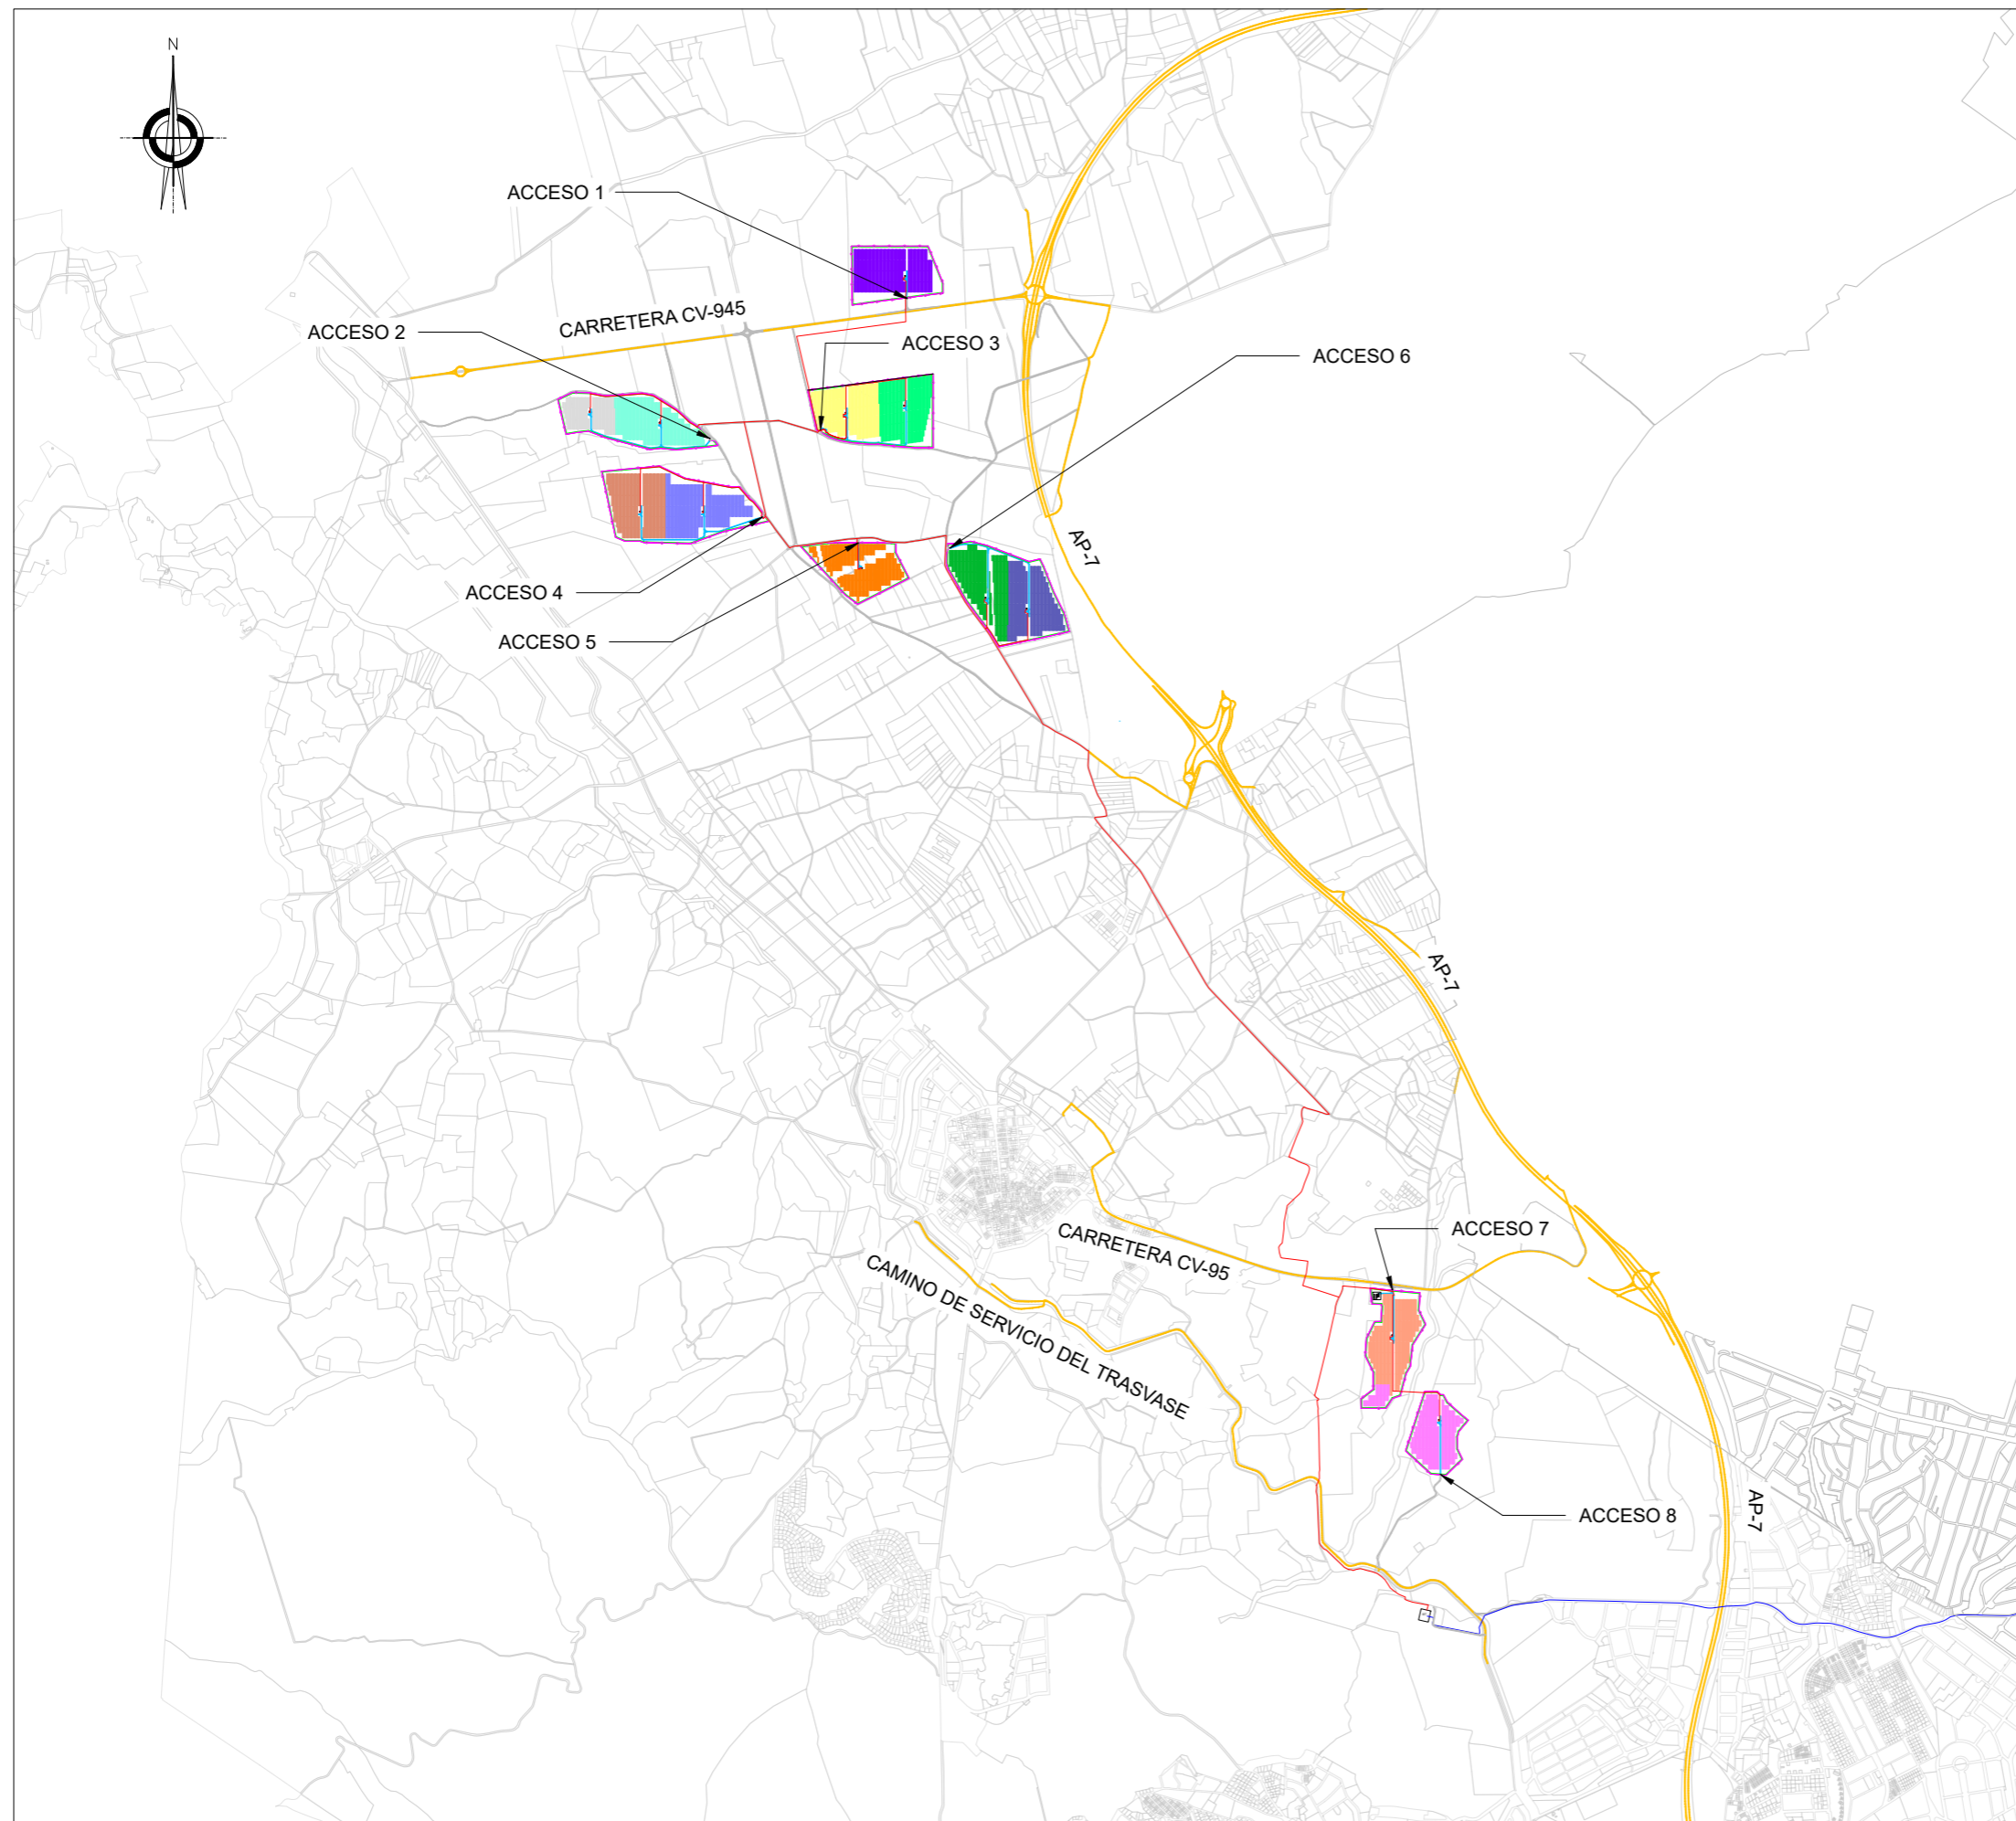

ACCESO 1

ACCESO 2

CARRETERA CV-945

ACCESO 3

ACCESO 6

ACCESO 4

ACCESO 5

AP-7

AP-7

ACCESO 7

CARRETERA CV-95

CAMINO DE SERVICIO DEL TRASVASE

AP-7

DESALADORA TORREVIEJA

LEYENDA:

	TRACKER 1Vx52
	TRACKER 1Vx26
	CARRETERA
	ZANJAS MT
	LÍNEA EVACUACIÓN
	CAMINO ACONDICIONADO
	SET PSFV DESALAJADORA TORREVIEJA
	CT
	EDIFICIO DE CONTROL
	VALLADO
	PUERTA DE ACCESO
	BARRERA VEGETAL
	BLOQUE CT01
	BLOQUE CT02
	BLOQUE CT03
	BLOQUE CT04
	BLOQUE CT05
	BLOQUE CT06
	BLOQUE CT07
	BLOQUE CT08
	BLOQUE CT09
	BLOQUE CT10
	BLOQUE CT11
	BLOQUE CT12

LEYENDA:

	TRACKER 1Vx52
	TRACKER 1Vx26
	CARRETERA
	ZANJAS MT
	LÍNEA EVACUACIÓN
	CAMINO ACONDICIONADO
	SET PSFV DESALAJADORA TORREVIEJA
	CT
	EDIFICIO DE CONTROL
	VALLADO
	PUERTA DE ACCESO
	BARRERA VEGETAL
	BLOQUE CT01
	BLOQUE CT02
	BLOQUE CT03
	BLOQUE CT04
	BLOQUE CT05
	BLOQUE CT06
	BLOQUE CT07
	BLOQUE CT08
	BLOQUE CT09
	BLOQUE CT10
	BLOQUE CT11
	BLOQUE CT12