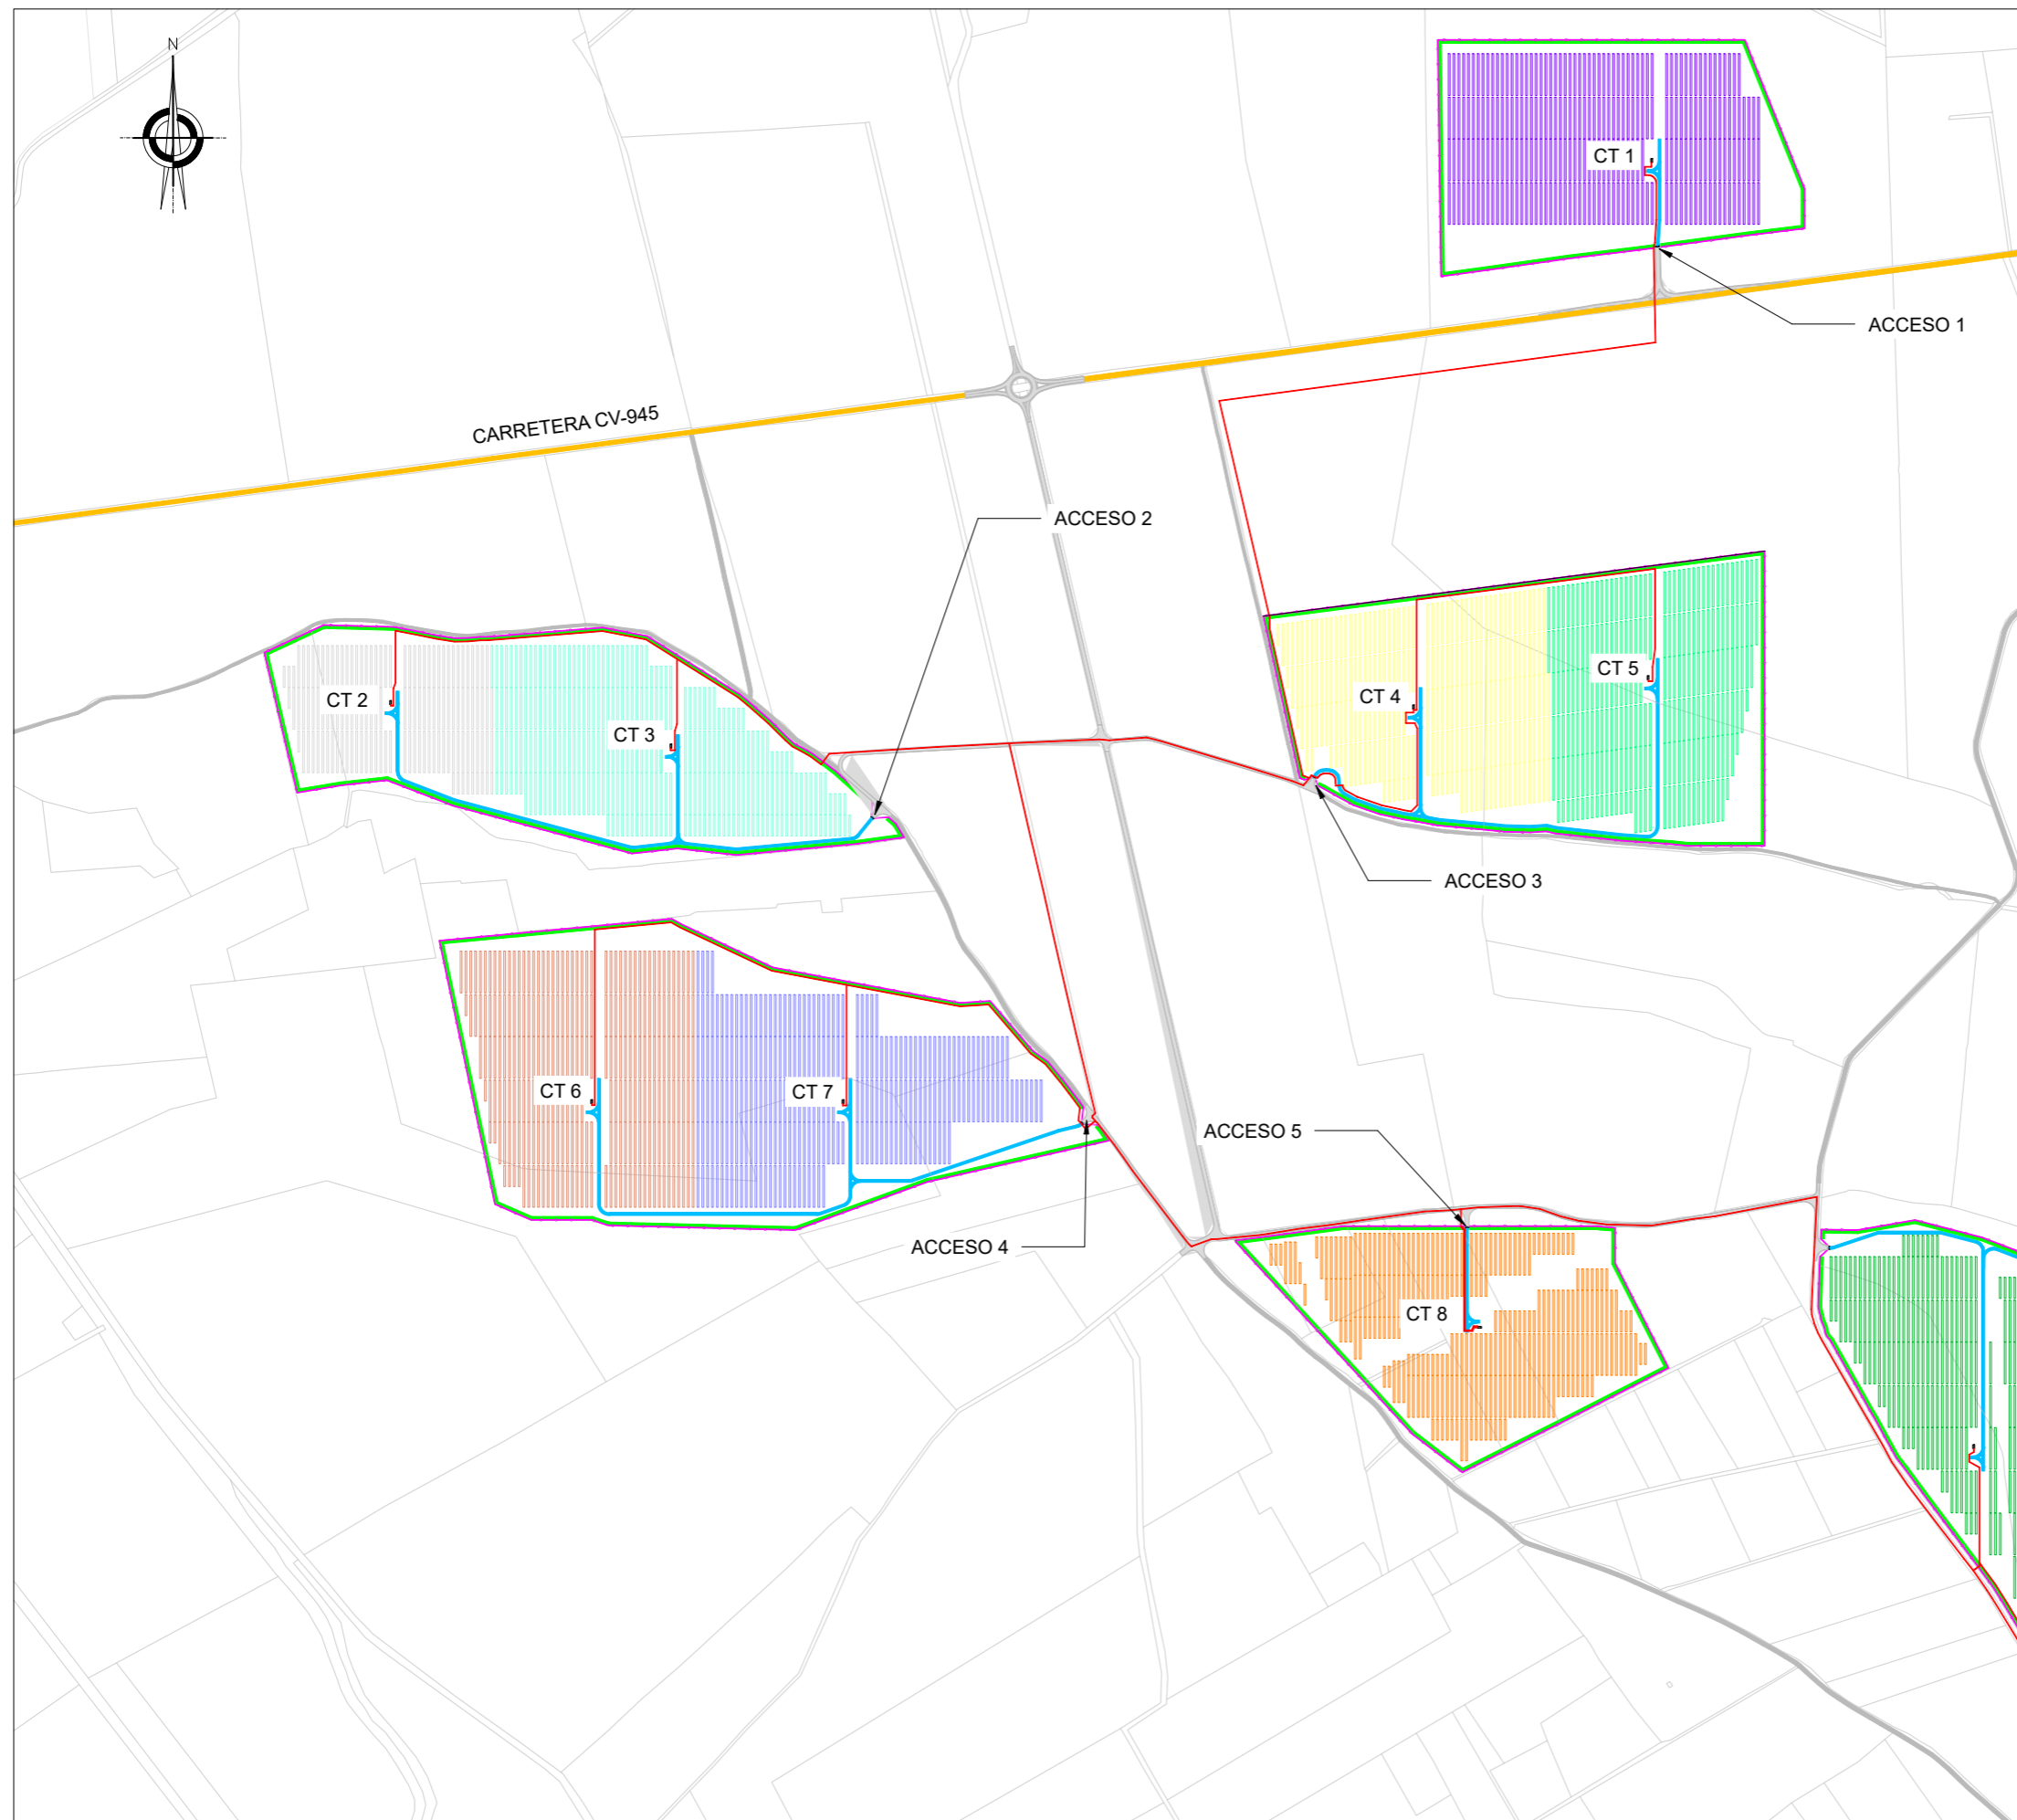

ACCESO 1

ACCESO 2

CARRETERA CV-945

ACCESO 3

ACCESO 6

ACCESO 4

ACCESO 5

AP-7

AP-7

ACCESO 7

CARRETERA CV-95

CAMINO DE SERVICIO DEL TRASVASE

AP-7

DESALADORA TORREVIEJA

LEYENDA:

	TRACKER 1Vx52
	TRACKER 1Vx26
	CARRETERA
	ZANJAS MT
	LÍNEA EVACUACIÓN
	CAMINO ACONDICIONADO
	SET PSFV DESALAJADORA TORREVIEJA
	CT
	EDIFICIO DE CONTROL
	VALLADO
	PUERTA DE ACCESO
	BARRERA VEGETAL
	BLOQUE CT01
	BLOQUE CT02
	BLOQUE CT03
	BLOQUE CT04
	BLOQUE CT05
	BLOQUE CT06
	BLOQUE CT07
	BLOQUE CT08
	BLOQUE CT09
	BLOQUE CT10
	BLOQUE CT11
	BLOQUE CT12

LEYENDA:

	TRACKER 1Vx52
	TRACKER 1Vx26
	CARRETERA
	ZANJAS MT
	LÍNEA EVACUACIÓN
	CAMINO ACONDICIONADO
	SET PSFV DESALAJADORA TORREVIEJA
	CT
	EDIFICIO DE CONTROL
	VALLADO
	PUERTA DE ACCESO
	BARRERA VEGETAL
	BLOQUE CT01
	BLOQUE CT02
	BLOQUE CT03
	BLOQUE CT04
	BLOQUE CT05
	BLOQUE CT06
	BLOQUE CT07
	BLOQUE CT08
	BLOQUE CT09
	BLOQUE CT10
	BLOQUE CT11
	BLOQUE CT12