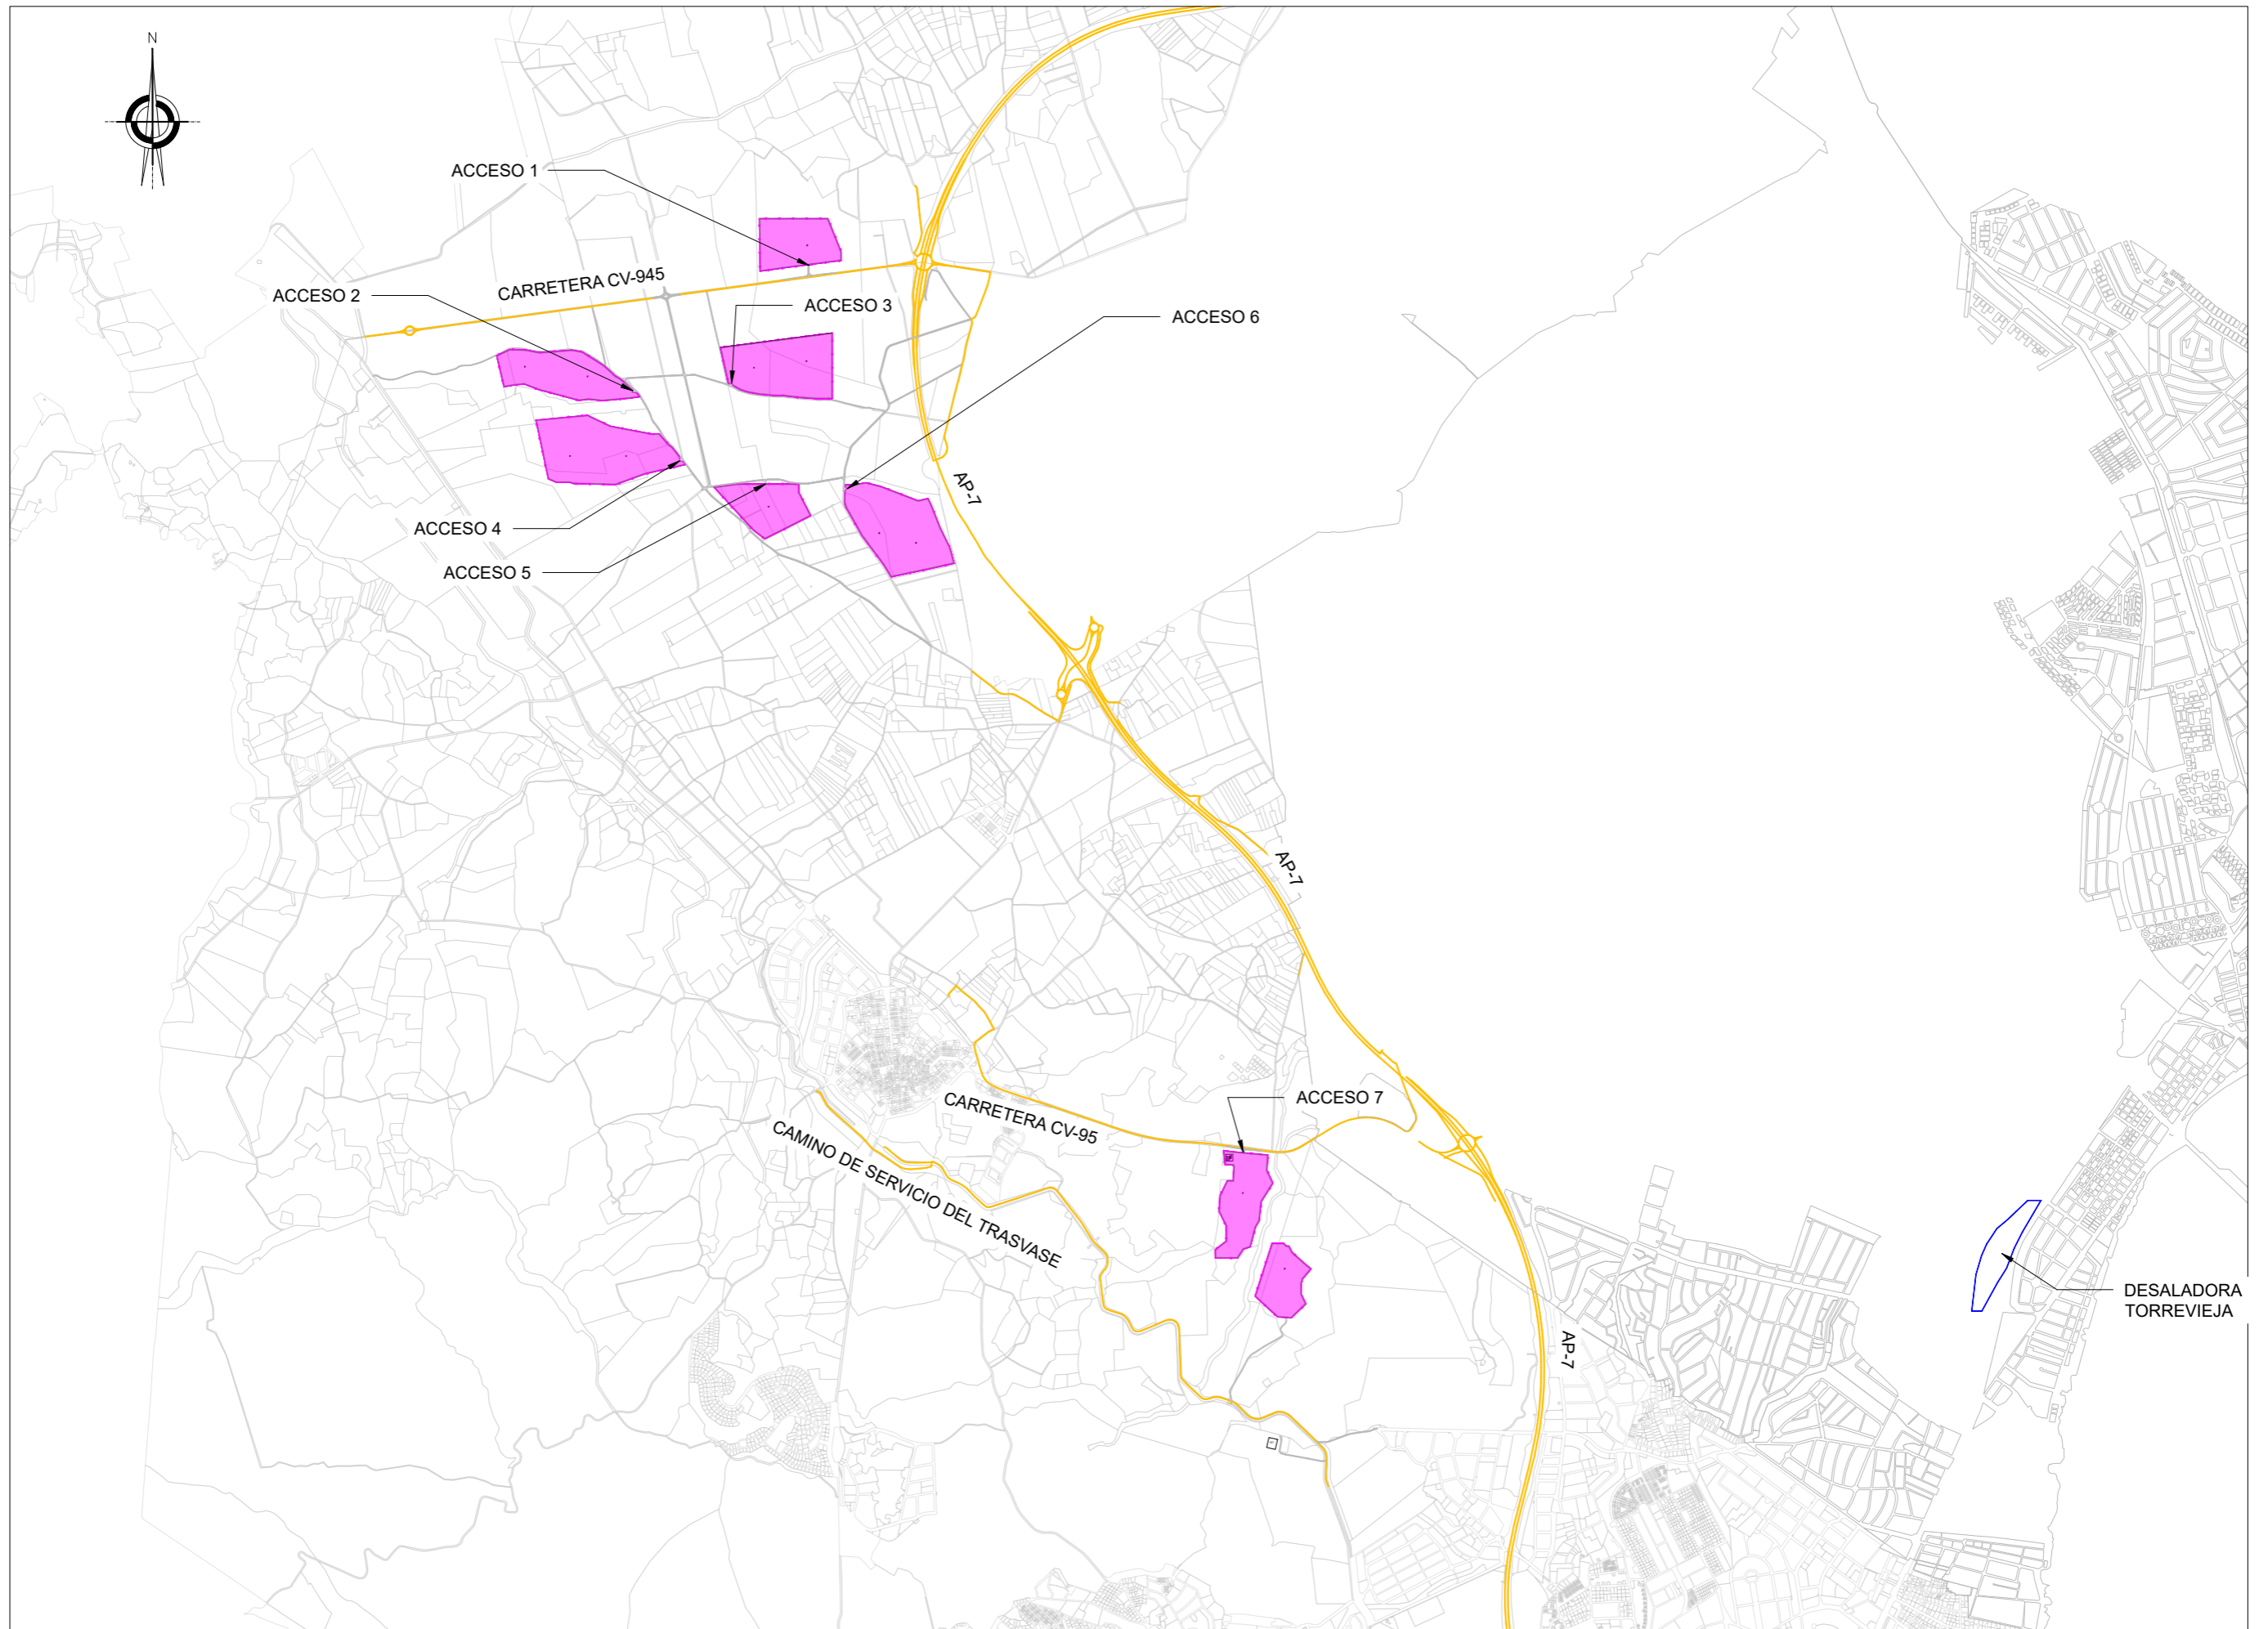

ACCESO 1

ACCESO 2

CARRETERA CV-945

ACCESO 3

ACCESO 6

ACCESO 4

ACCESO 5

AP-7

AP-7

ACCESO 7

CARRETERA CV-95

CAMINO DE SERVICIO DEL TRASVASE

AP-7

DESALADORA TORREVIEJA

LEYENDA:

	TRACKER 1Vx52
	TRACKER 1Vx26
	CARRETERA
	ZANJAS MT
	LÍNEA EVACUACIÓN
	CAMINO ACONDICIONADO
	SET PSFV DESALAJADORA TORREVIEJA
	CT
	EDIFICIO DE CONTROL
	VALLADO
	PUERTA DE ACCESO
	BARRERA VEGETAL
	BLOQUE CT01
	BLOQUE CT02
	BLOQUE CT03
	BLOQUE CT04
	BLOQUE CT05
	BLOQUE CT06
	BLOQUE CT07
	BLOQUE CT08
	BLOQUE CT09
	BLOQUE CT10
	BLOQUE CT11
	BLOQUE CT12

LEYENDA:

	TRACKER 1Vx52
	TRACKER 1Vx26
	CARRETERA
	ZANJAS MT
	LÍNEA EVACUACIÓN
	CAMINO ACONDICIONADO
	SET PSFV DESALAJADORA TORREVIEJA
	CT
	EDIFICIO DE CONTROL
	VALLADO
	PUERTA DE ACCESO
	BARRERA VEGETAL
	BLOQUE CT01
	BLOQUE CT02
	BLOQUE CT03
	BLOQUE CT04
	BLOQUE CT05
	BLOQUE CT06
	BLOQUE CT07
	BLOQUE CT08
	BLOQUE CT09
	BLOQUE CT10
	BLOQUE CT11
	BLOQUE CT12