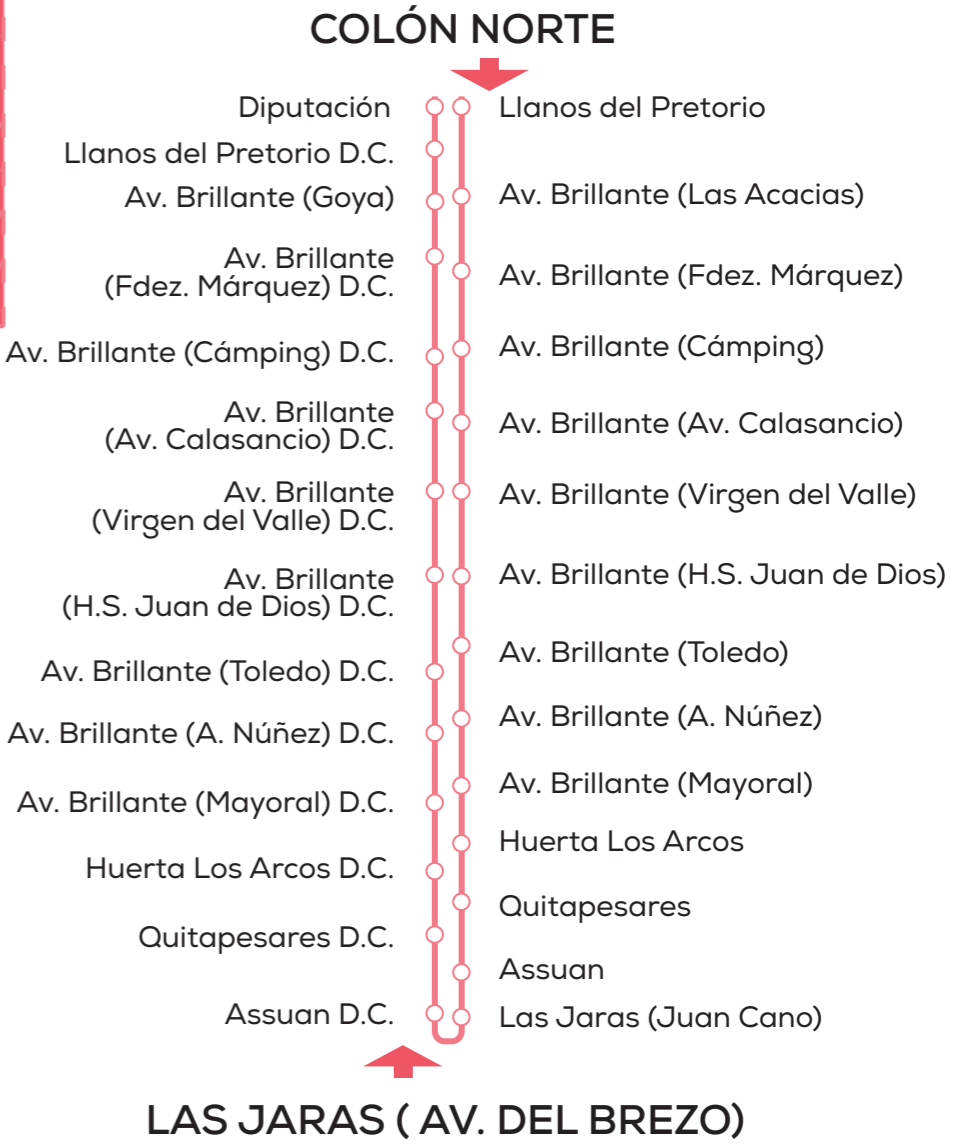

76

PLAZA COLÓN LAS JARAS

Laborales	
Salida Córdoba	Salida Urb. Las Jaras
08:00	08:30
12:30	13:00
14:30	15:00
20:30	21:00
Sábados, domingo y festivos	
09:30	10:00
13:30	14:00
21:30	22:00