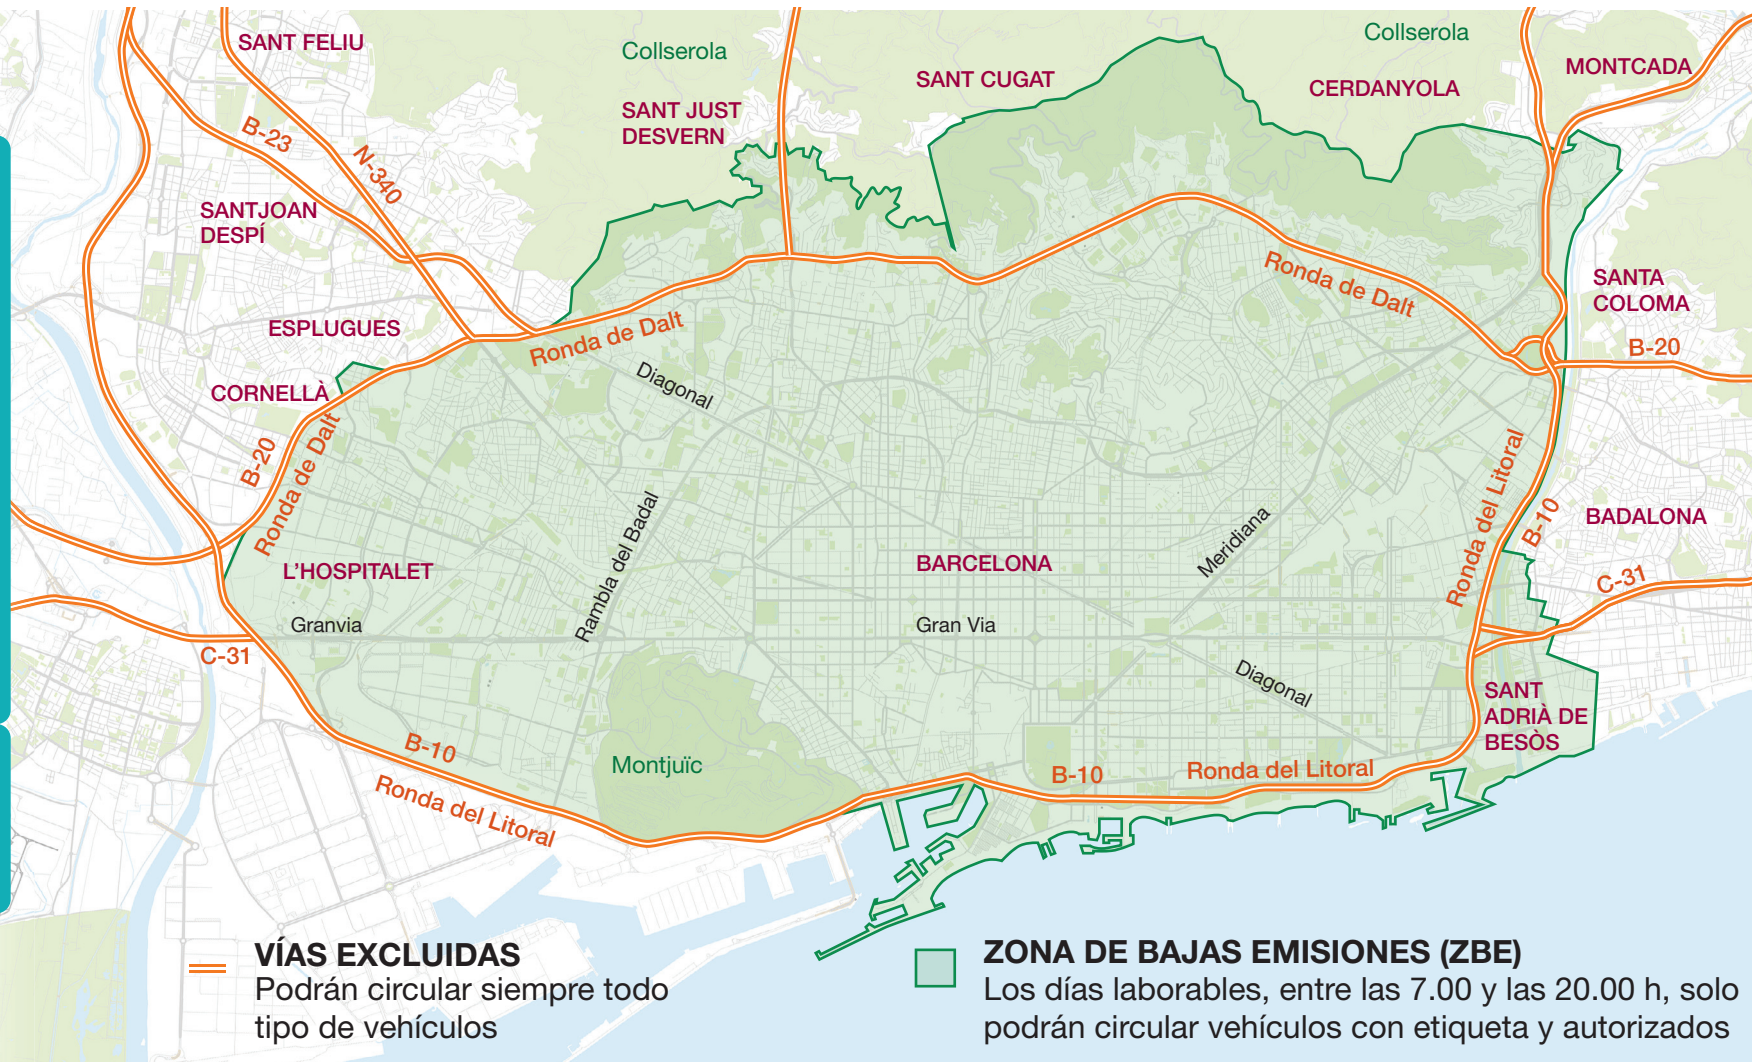

A partir del
1 de enero del 2020

Zona Baixes Emissions

Laborables dilluns
a divendres 7-20h

Excepte

i vehicles autoritzats

VÍAS EXCLUIDAS
Podrán circular siempre todo
tipo de vehículos

ZONA DE BAJAS EMISIONES (ZBE)
Los días laborables, entre las 7.00 y las 20.00 h, solo
podrán circular vehículos con etiqueta y autorizados

Los vehículos sin **etiqueta ecológica de la DGT no podrán circular** los días **laborables**, de lunes a viernes de **7 a 20 h**, excepto aquellos vehículos autorizados

Hay una **moratoria de un año** para **autocares, furgonetas** y **camiones** de uso profesional que no tengan derecho a etiqueta